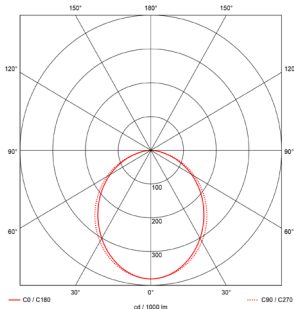

Zubehör:

Maße [mm]	Abdeckung	Leistung [W]	Lichtstrom [lm]	Lichtfarbe [K]	Artikelnummer
1200x100x75	MPRM	47	5650	3000	K-PX2066657
1200x100x75	MPRM	47	5770	4000	K-PX2066664
1800x100x75	MPRM	73	8480	3000	K-PX2066694
1800x100x75	MPRM	73	8650	4000	K-PX2066696
3000x100x75	MPRM	118	14130	3000	K-PX2066713
3000x100x75	MPRM	118	14420	4000	K-PX2066720

Maße [mm]	Abdeckung	Leistung [W]	Lichtstrom [lm]	Lichtfarbe [K]	Artikelnummer
1200x100x75	Diffusor	47	5400	3000	K-PX2066601
1200x100x75	Diffusor	47	5510	4000	K-PX2066608
1800x100x75	Diffusor	73	8100	3000	K-PX2066638
1800x100x75	Diffusor	73	8260	4000	K-PX2066640
3000x100x75	Diffusor	118	13490	3000	K-PX2066652
3000x100x75	Diffusor	118	13770	4000	K-PX2066654

EVG DALI	auf Anfrage
Endkappen weiss Paar	K-PX2066821
Seilabhangung	K-PX0922149
Seilabhangung mit Baldachin und Einspeisung silber Farbe weiss	K-PX0922077 K-PX0922083
Linearverbinder Paar	K-PX2066801
Halter (Einschubblech) fur Seilabhangung	K-PX2066808
Halter (Einschubblech) fur S-Haken	K-PX2066815
S-Haken	K-PX1903164
Kette 1m	K-PX1903171

Technische anderungen vorbehalten