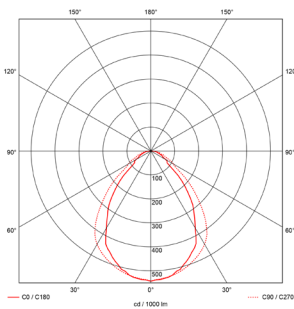

Zubehör:

Maße [mm]	Abdeckung	Leistung [W]	Lichtstrom [lm]	Lichtfarbe [K]	Artikelnummer
1200x100x75	MPRM	47	5650	3000	K-PX2066657
1200x100x75	MPRM	47	5770	4000	K-PX2066664
1800x100x75	MPRM	73	8480	3000	K-PX2066694
1800x100x75	MPRM	73	8650	4000	K-PX2066696
3000x100x75	MPRM	118	14130	3000	K-PX2066713
3000x100x75	MPRM	118	14420	4000	K-PX2066720

Maße [mm]	Abdeckung	Leistung [W]	Lichtstrom [lm]	Lichtfarbe [K]	Artikelnummer
1200x100x75	Diffusor	47	5400	3000	K-PX2066601
1200x100x75	Diffusor	47	5510	4000	K-PX2066608
1800x100x75	Diffusor	73	8100	3000	K-PX2066638
1800x100x75	Diffusor	73	8260	4000	K-PX2066640
3000x100x75	Diffusor	118	13490	3000	K-PX2066652
3000x100x75	Diffusor	118	13770	4000	K-PX2066654

EVG DALI	auf Anfrage
Endkappen weiss Paar	K-PX2066821
Seilabhangung	K-PX0922149
Seilabhangung mit Baldachin und Einspeisung silber Farbe weiss	K-PX0922077 K-PX0922083
Linearverbinder Paar	K-PX2066801
Halter (Einschubblech) fur Seilabhangung	K-PX2066808
Halter (Einschubblech) fur S-Haken	K-PX2066815
S-Haken	K-PX1903164
Kette 1m	K-PX1903171

Technische anderungen vorbehalten